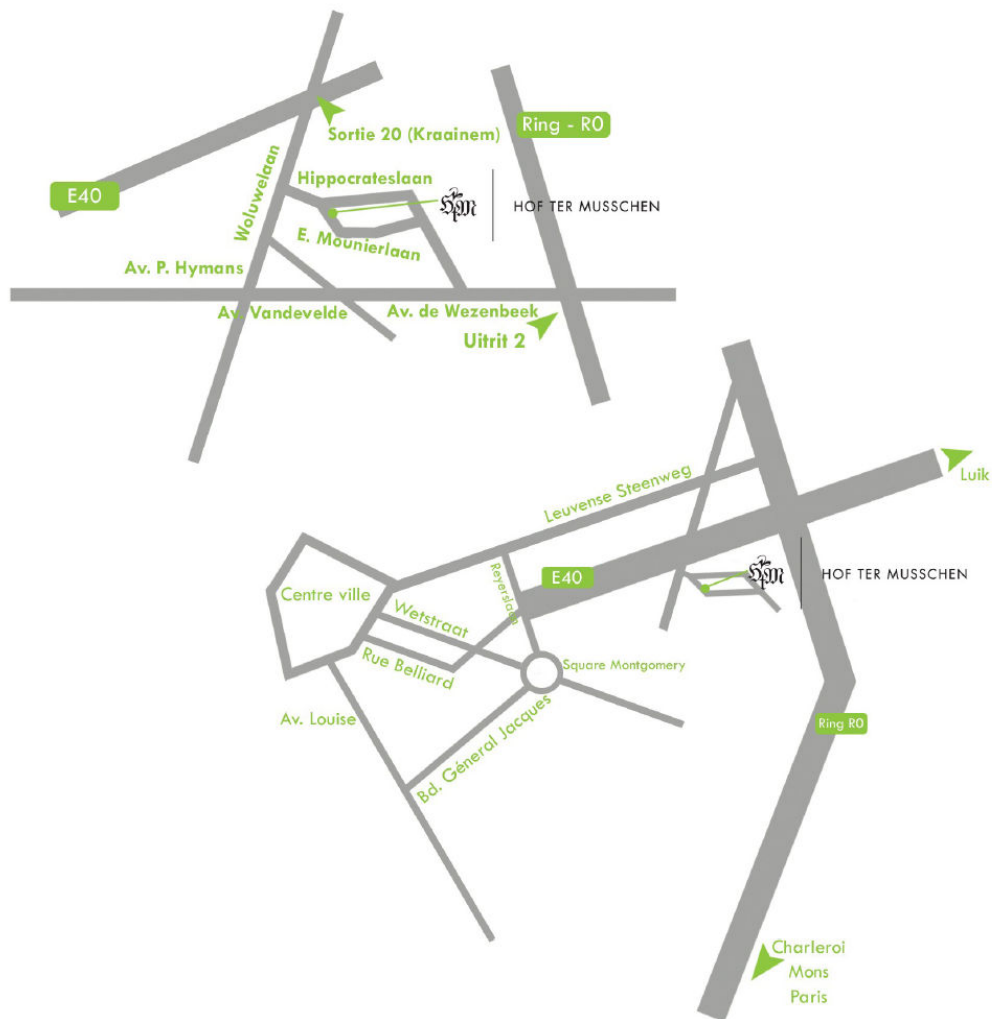

HOF TER MUSSCHEN

Hof Ter Musschen

Av. Emmanuel Mounierlaan 2
B-1200 St-Lambrechts Woluwe,
Woluwé-St-Lambert
T: 32 (0)2 774 01 10
F: 32 (0)2 770 96 42
info@hoftermusschen.be